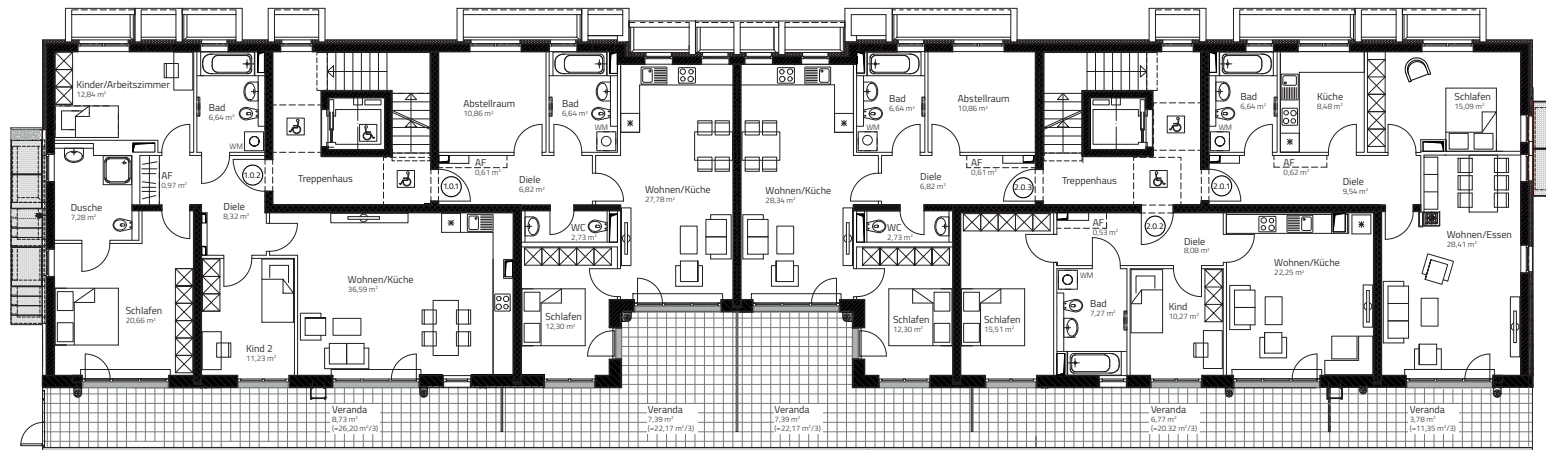

ZUHAUSE IM BACHTAL

Souterrain

Dargestellte Ausstattung und Bodenbeläge sind beispielhaft, Möblierung und Küche sind nicht Bestandteil der Wohnung. Position von Regenrohren und Balkonabläufen nach technischen Erfordernissen. Maßgeblich ist die Baubeschreibung. Die Grundrisse sind nicht zur Maßstabsentnahme geeignet.

Maßstab 1:240 > 1 cm = 2,40 m