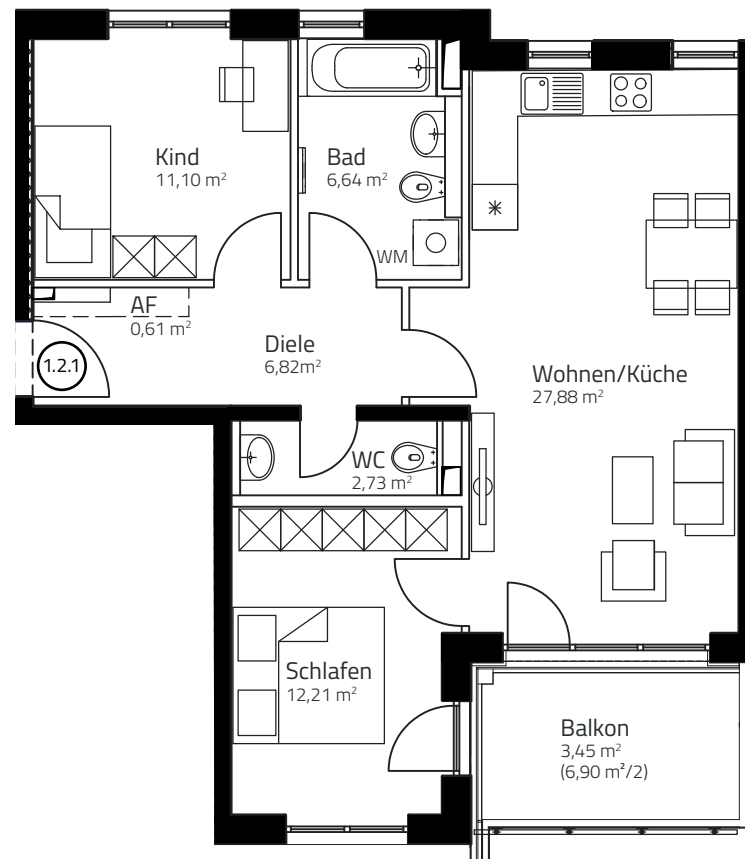

1. OG

Wohnung 1.2.1

Wohnfläche: 71,44 m²

Zimmer: 3

Balkon

Flächenberechnung

Raum	Fläche
Wohnen/Küche	27,88 m ²
Schlafen	12,21 m ²
Kind	11,10 m ²
Bad	6,64 m ²
Diele	6,82 m ²
AF	0,61 m ²
WC	2,73 m ²
Balkon (/2)	3,45 m ²
Gesamt	71,44 m²

Dargestellte Ausstattung und Bodenbeläge sind beispielhaft, Möblierung und Küche sind nicht Bestandteil der Wohnung. Position von Regenrohren und Balkonabläufen nach technischen Erfordernissen. Maßgeblich ist die Baubeschreibung. Die Grundrisse sind nicht zur Maßstabsentnahme geeignet.

Maßstab 1:100 > 1 cm = 1 m