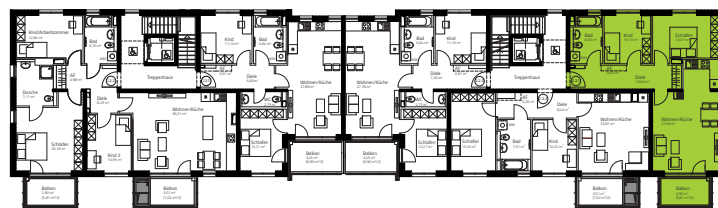

1. OG

Wohnung 2.2.1

Wohnfläche: 71,61 m²

Zimmer: 3

Balkon

Flächenberechnung

Raum	Fläche
Wohnen/Küche	27,69 m ²
Schlafen	13,07 m ²
Bad	6,60 m ²
Diele	10,60 m ²
AF	0,62 m ²
Kind	10,13 m ²
Balkon (/2)	2,90 m ²
Gesamt	71,61 m²

Dargestellte Ausstattung und Bodenbeläge sind beispielhaft, Möblierung und Küche sind nicht Bestandteil der Wohnung. Position von Regenrohren und Balkonabläufen nach technischen Erfordernissen. Maßgeblich ist die Baubeschreibung. Die Grundrisse sind nicht zur Maßstabsentnahme geeignet.