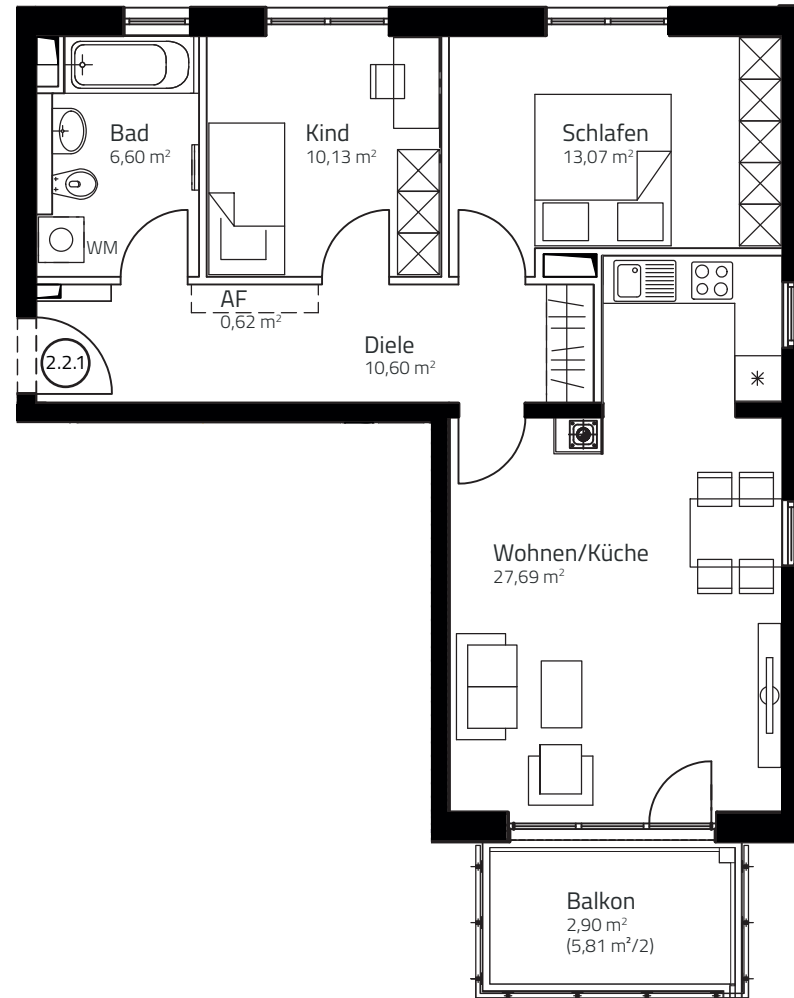

1. OG

Wohnung 2.2.1

Wohnfläche: 71,61 m²

Zimmer: 3

Balkon

Flächenberechnung

Raum	Fläche
Wohnen/Küche	27,69 m ²
Schlafen	13,07 m ²
Bad	6,60 m ²
Diele	10,60 m ²
AF	0,62 m ²
Kind	10,13 m ²
Balkon (/2)	2,90 m ²
Gesamt	71,61 m²

Dargestellte Ausstattung und Bodenbeläge sind beispielhaft, Möblierung und Küche sind nicht Bestandteil der Wohnung. Position von Regenrohren und Balkonabläufen nach technischen Erfordernissen. Maßgeblich ist die Baubeschreibung. Die Grundrisse sind nicht zur Maßstabsentnahme geeignet.

Maßstab 1:100 > 1 cm = 1 m